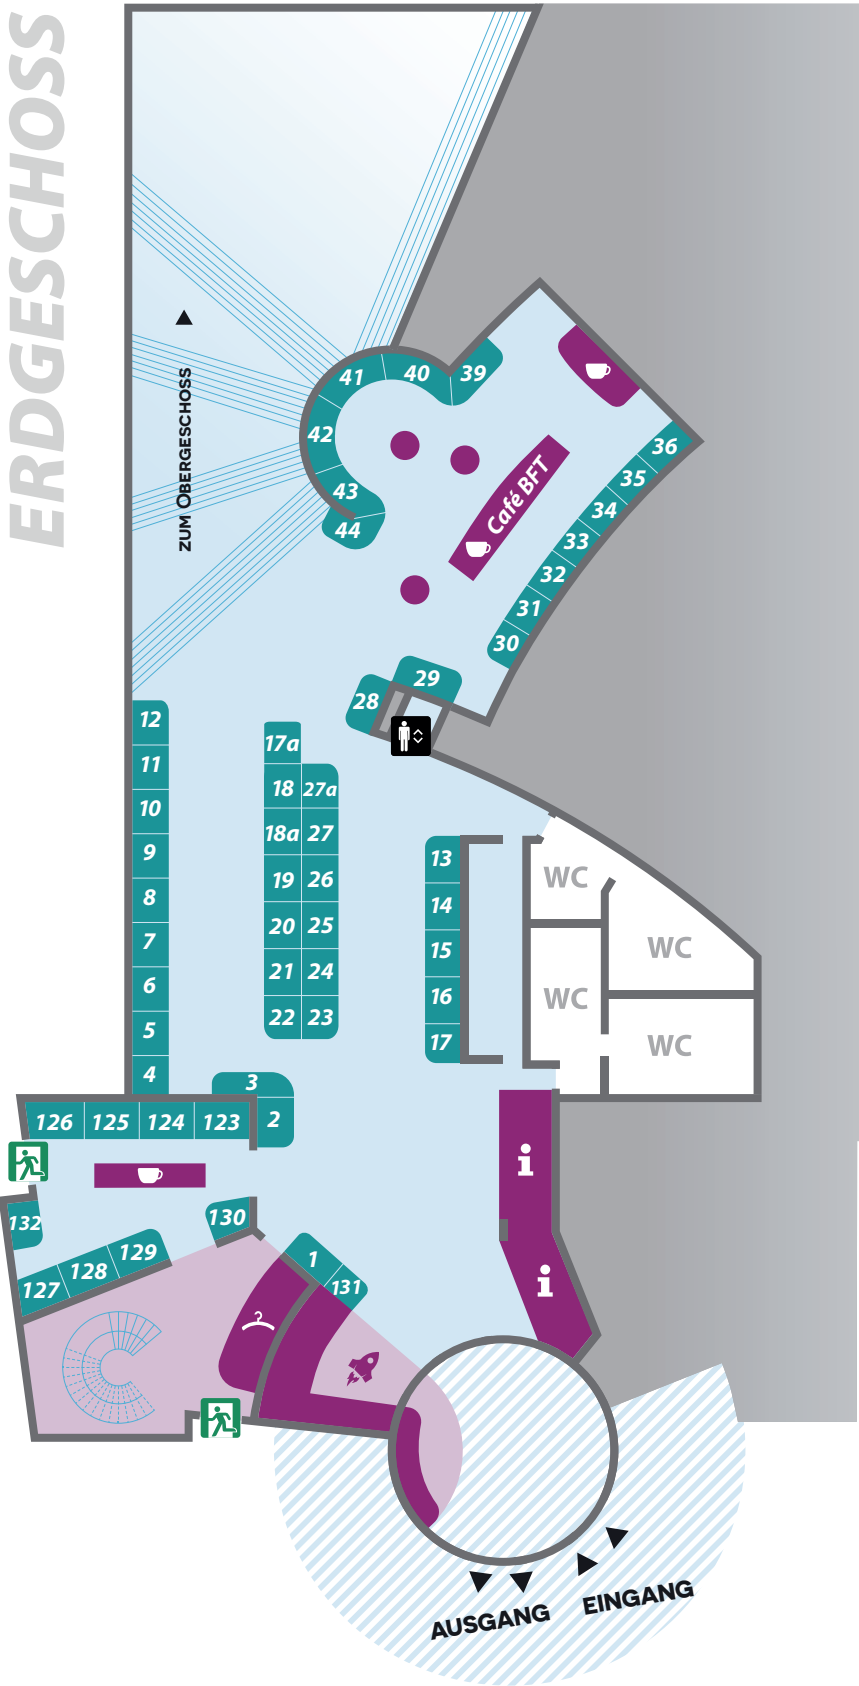

**ERDGESCHOSS**

- BUSINESS EG**  
(4 m<sup>2</sup>)
- i **Kongressbüro und Anmeldung**
- ? **Garderobe**
- ☕ **Cafeteria**
- 🚀 **Startup Area**
- 🚶 **Aufzug**
- WC **Toilette**
- 🚶 **Notausgang**

OBERGESCHOSS

- BUSINESS OG  
(4 m<sup>2</sup>)
- PREMIUM Open Space  
(6 m<sup>2</sup>)
- PREMIUM  
(6 m<sup>2</sup>)
- SUPERIOR  
(9 m<sup>2</sup>)
  
- Cafeteria
- Eis
- Aufzug
- Toilette
- Notausgang