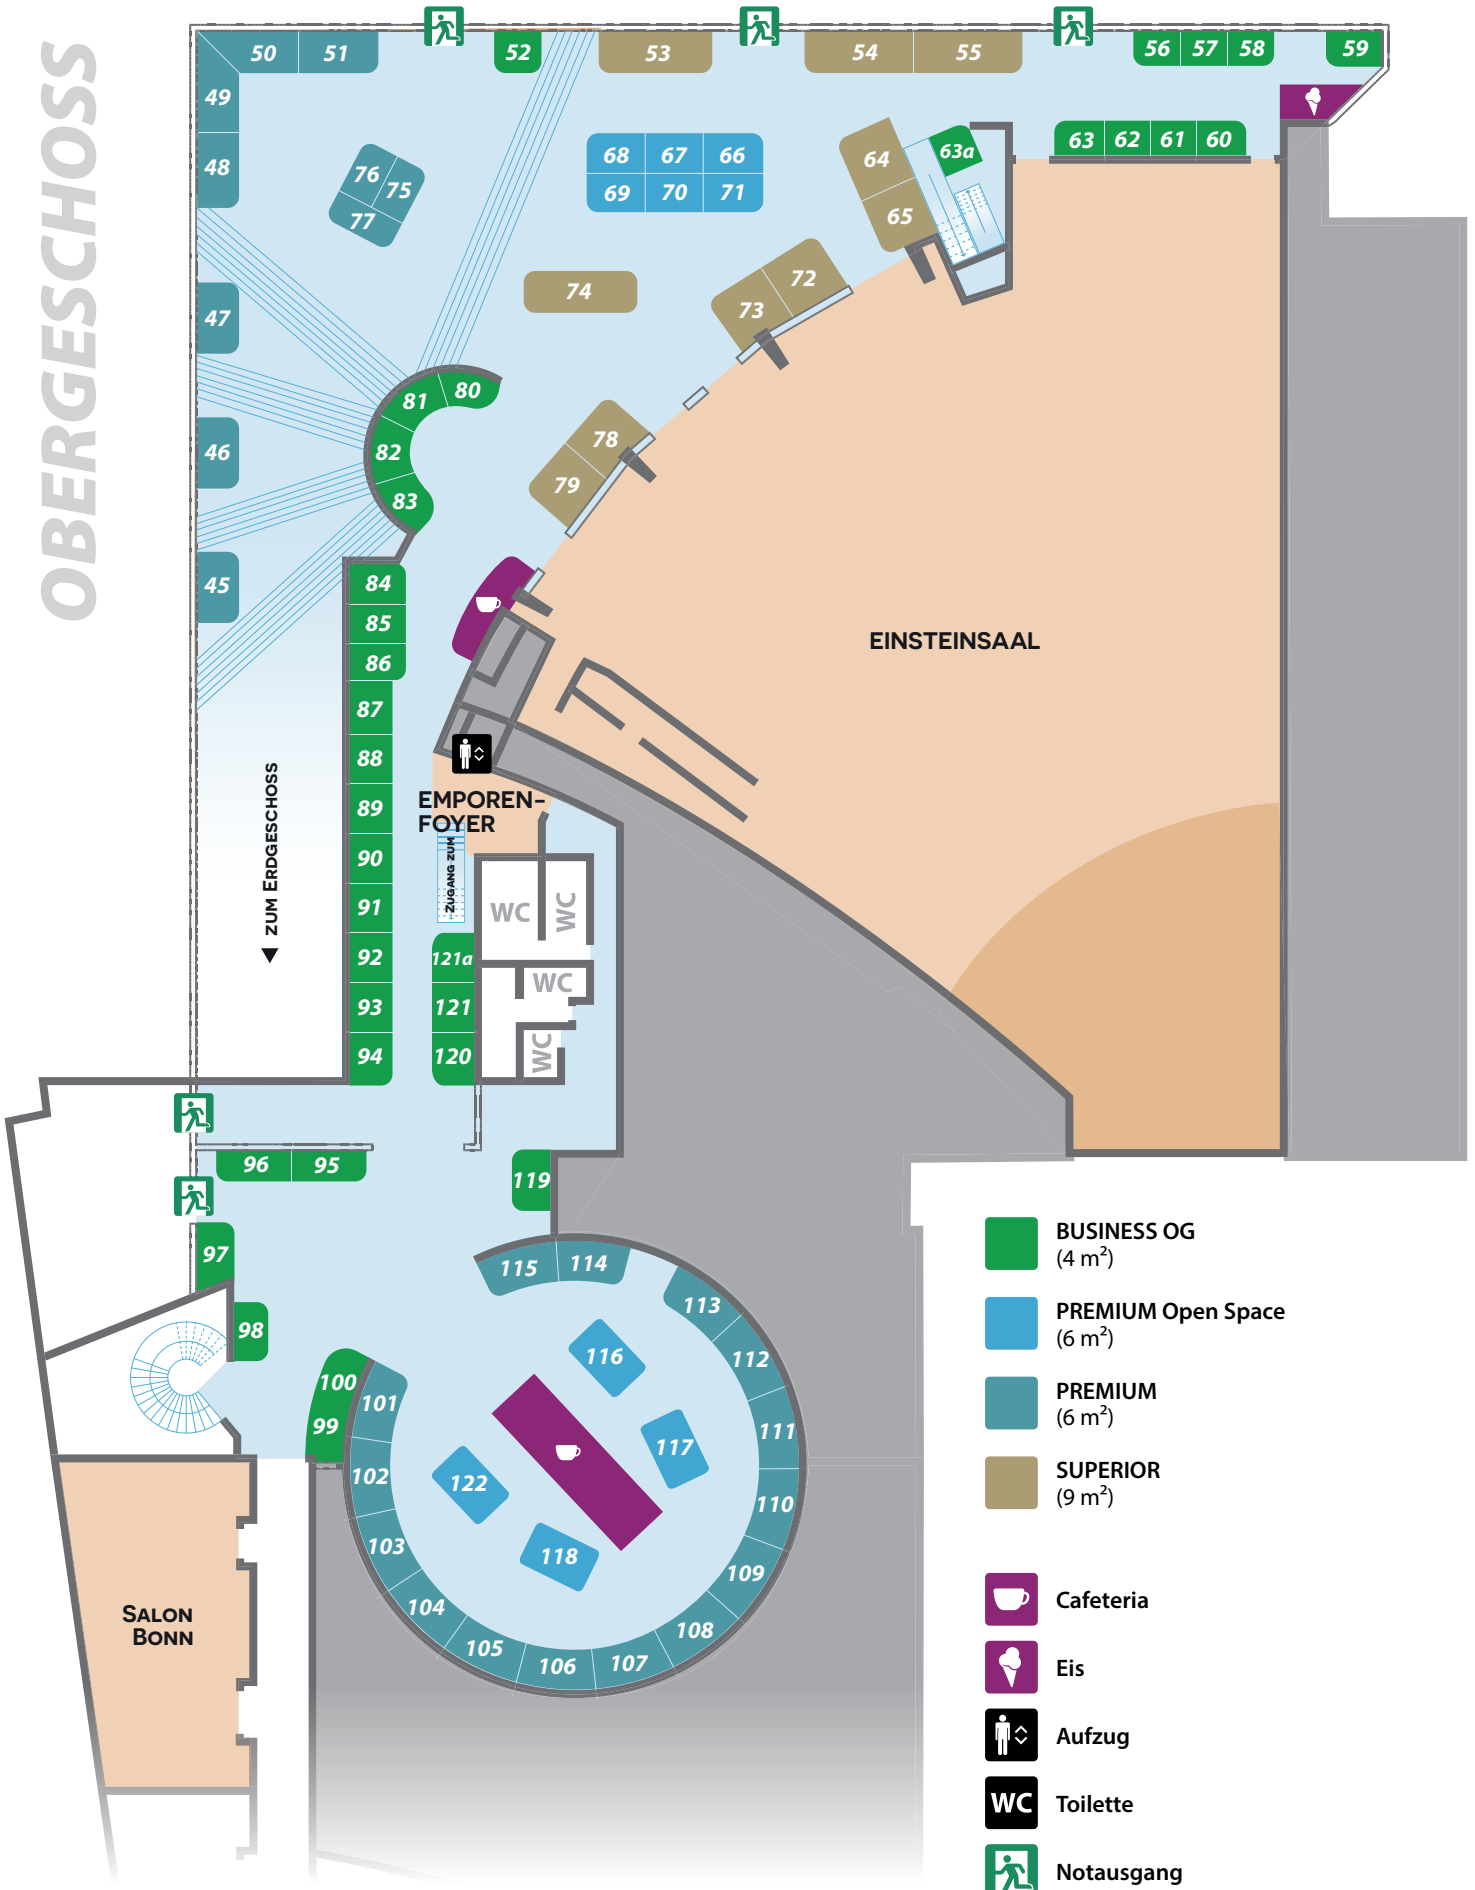

**ERDGESCHOSS**

- BUSINESS EG**  
(4 m<sup>2</sup>)
- i **Kongressbüro und Anmeldung**
- ? **Garderobe**
- ☕ **Cafeteria**
- 🚀 **Startup Area**
- 🚶 **Aufzug**
- WC **Toilette**
- 🚶 **Notausgang**

OBERGESCHOSS

- BUSINESS OG  
(4 m<sup>2</sup>)
- PREMIUM Open Space  
(6 m<sup>2</sup>)
- PREMIUM  
(6 m<sup>2</sup>)
- SUPERIOR  
(9 m<sup>2</sup>)
  
- Cafeteria
- Eis
- Aufzug
- Toilette
- Notausgang