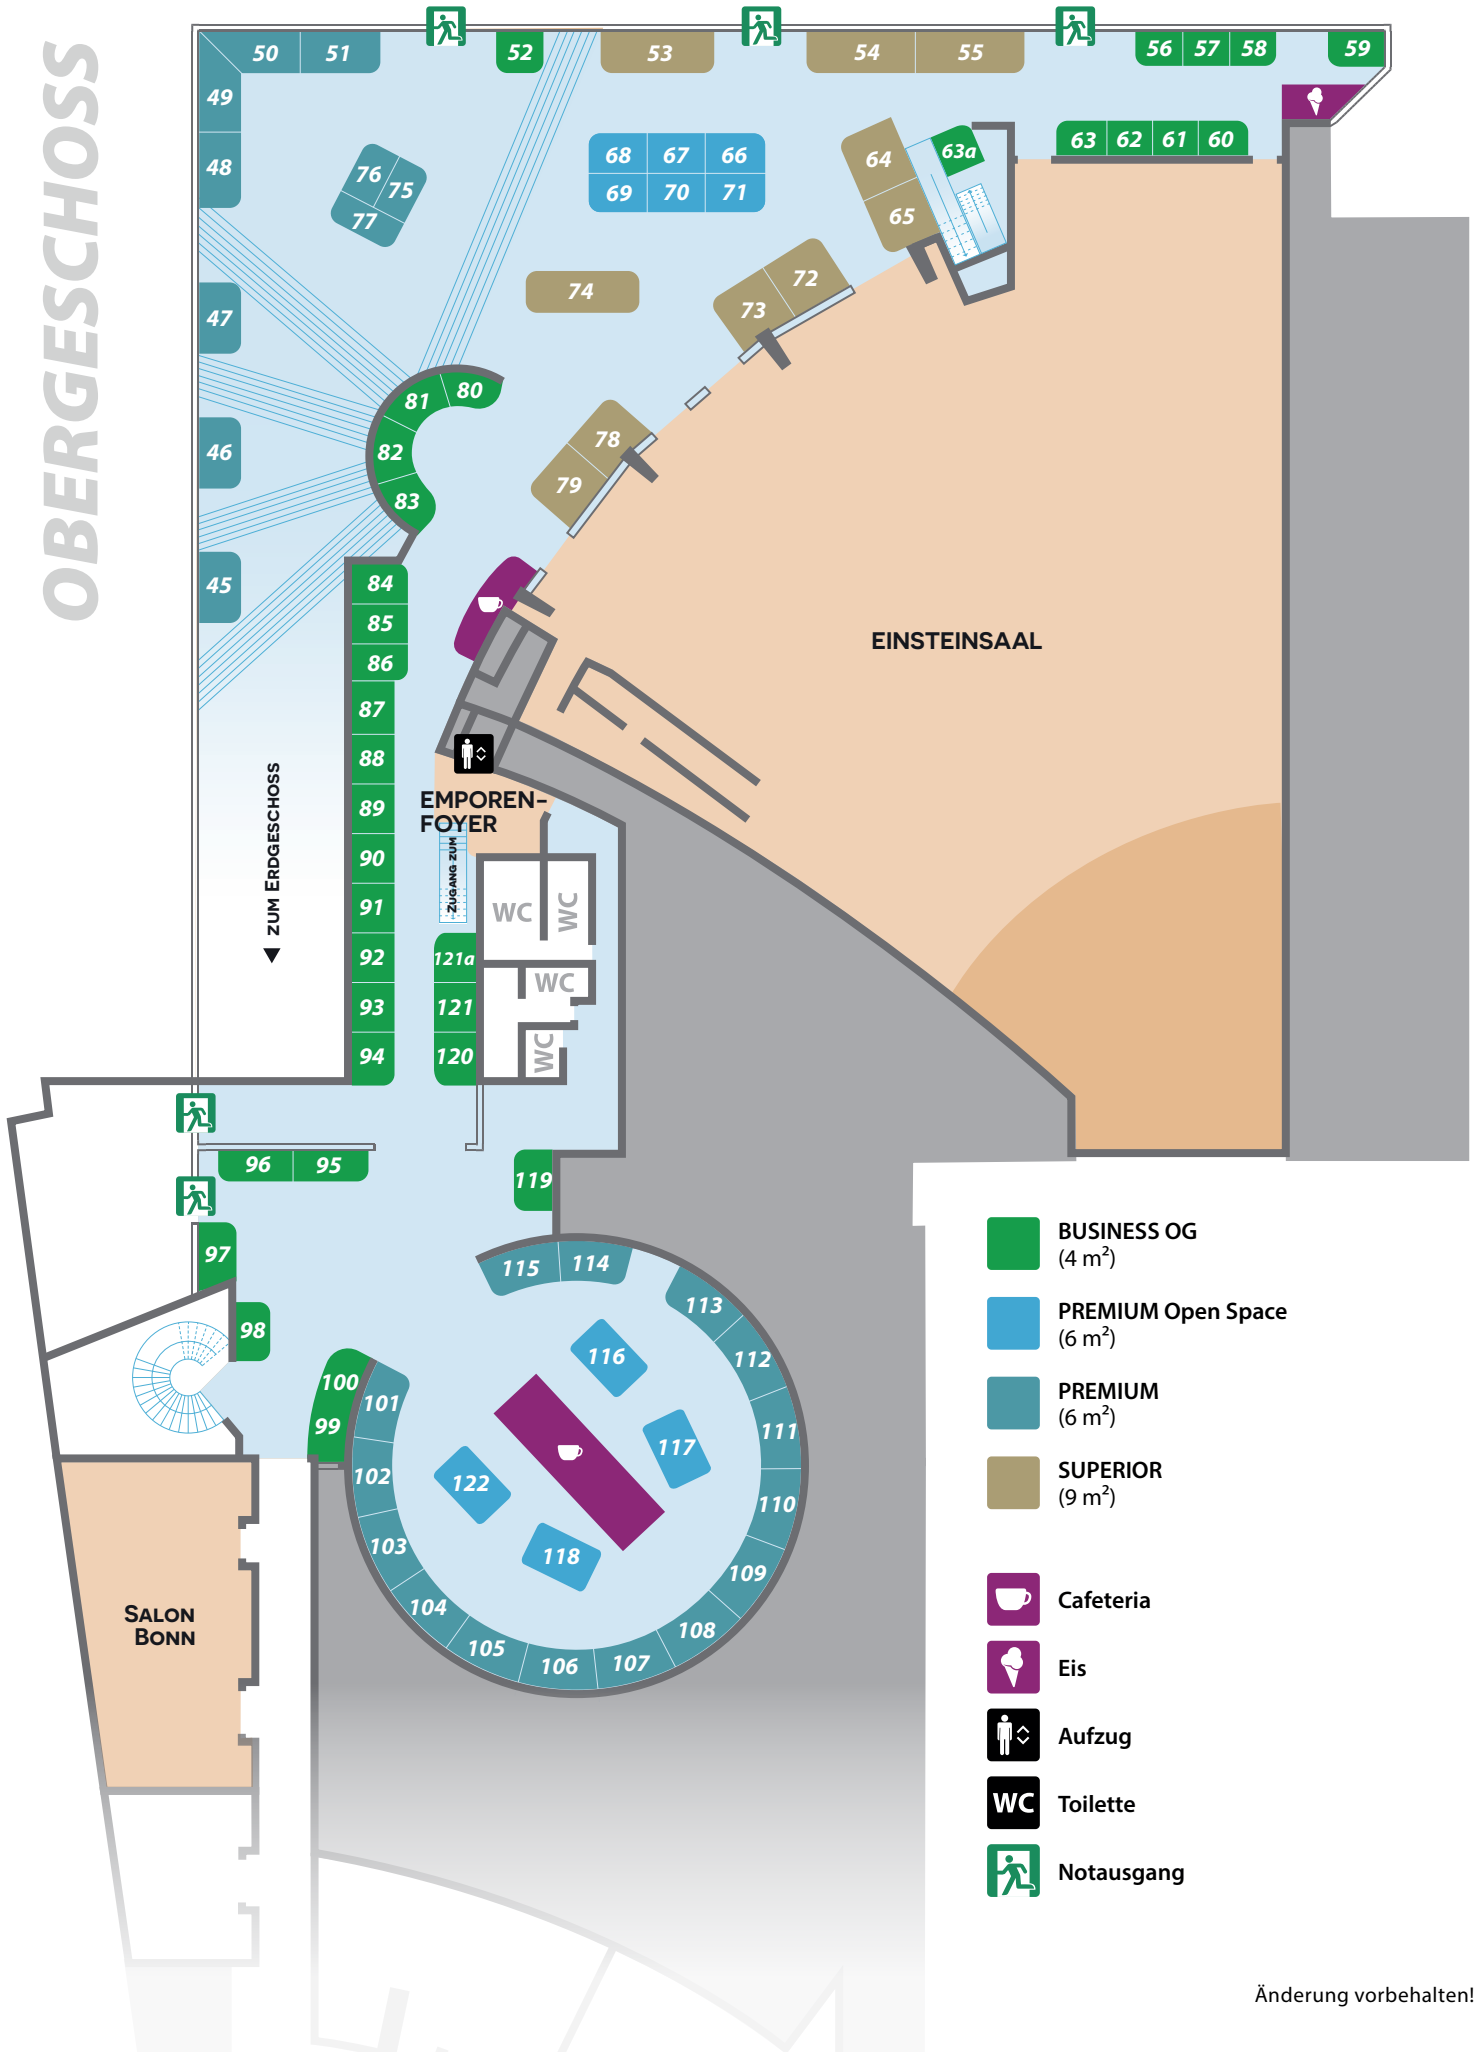

**OBERGESCHOSS**

- BUSINESS OG**  
(4 m<sup>2</sup>)
- PREMIUM Open Space**  
(6 m<sup>2</sup>)
- PREMIUM**  
(6 m<sup>2</sup>)
- SUPERIOR**  
(9 m<sup>2</sup>)
- Cafeteria
- Eis
- Aufzug
- Toilette
- Notausgang