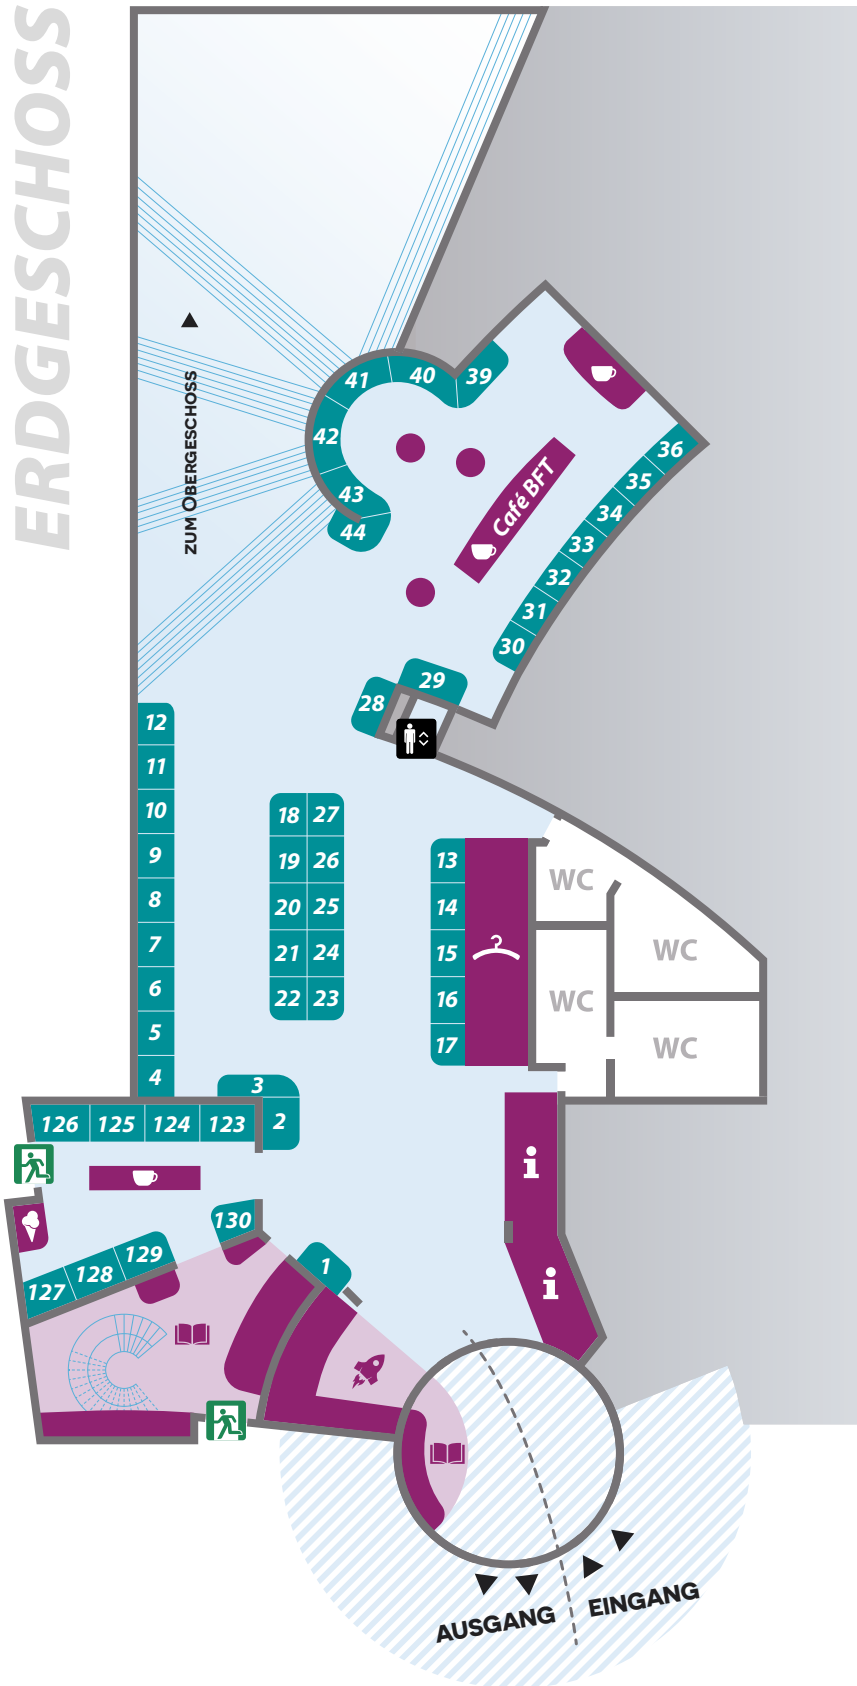

**ERDGESCHOSS**

- BUSINESS EG**  
(4 m<sup>2</sup>)
- i **Kongressbüro und Anmeldung**
- ? **Garderobe**
- ☕ **Cafeteria**
- 🍦 **Eiscreme**
- 📖 **Markt der Medien / Presse Café**
- 🚀 **Startup Area**
- 🚪 **Aufzug**
- WC **Toilette**
- 🚶 **Notausgang**

OBERGESCHOSS

- BUSINESS OG**  
(4 m<sup>2</sup>)
- PREMIUM Open Space**  
(6 m<sup>2</sup>)
- PREMIUM**  
(6 m<sup>2</sup>)
- SUPERIOR**  
(9 m<sup>2</sup>)
- Cafeteria
- Eiscreme
- Aufzug
- Toilette
- Notausgang