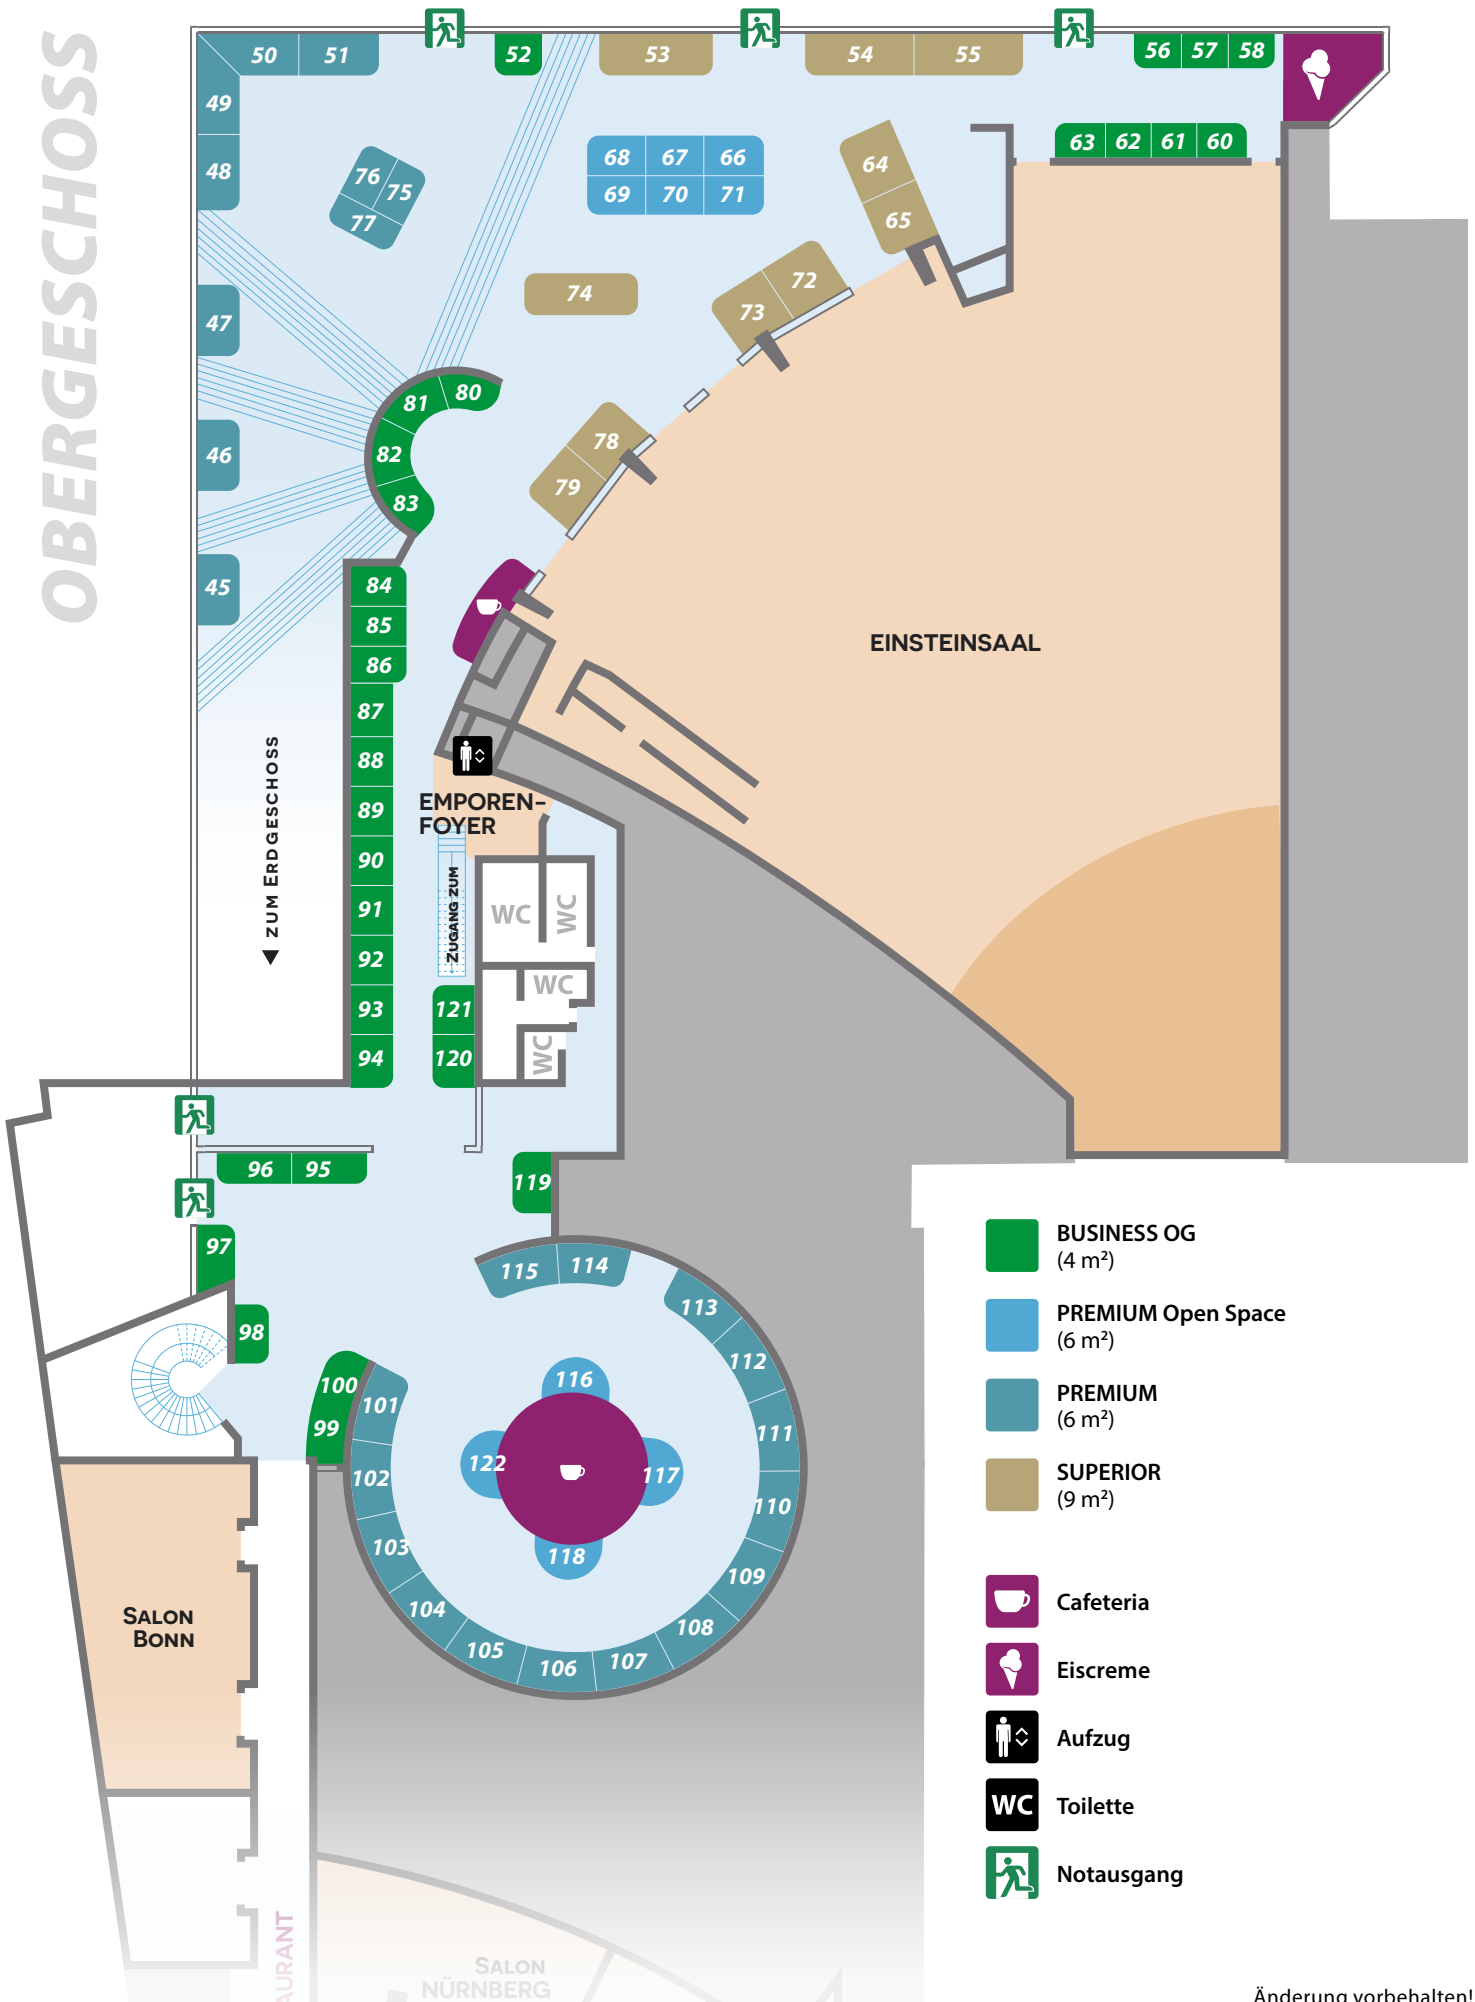

**ERDGESCHOSS**

- BUSINESS EG**  
(4 m<sup>2</sup>)
- i **Kongressbüro und Anmeldung**
- ? **Garderobe**
- ☕ **Cafeteria**
- 🍦 **Eiscreme**
- 📖 **Markt der Medien / Presse Café**
- 🚀 **Startup Area**
- 🚪 **Aufzug**
- WC **Toilette**
- 🚶 **Notausgang**

OBERGESCHOSS

- BUSINESS OG**  
(4 m<sup>2</sup>)
- PREMIUM Open Space**  
(6 m<sup>2</sup>)
- PREMIUM**  
(6 m<sup>2</sup>)
- SUPERIOR**  
(9 m<sup>2</sup>)
- Cafeteria
- Eiscreme
- Aufzug
- Toilette
- Notausgang